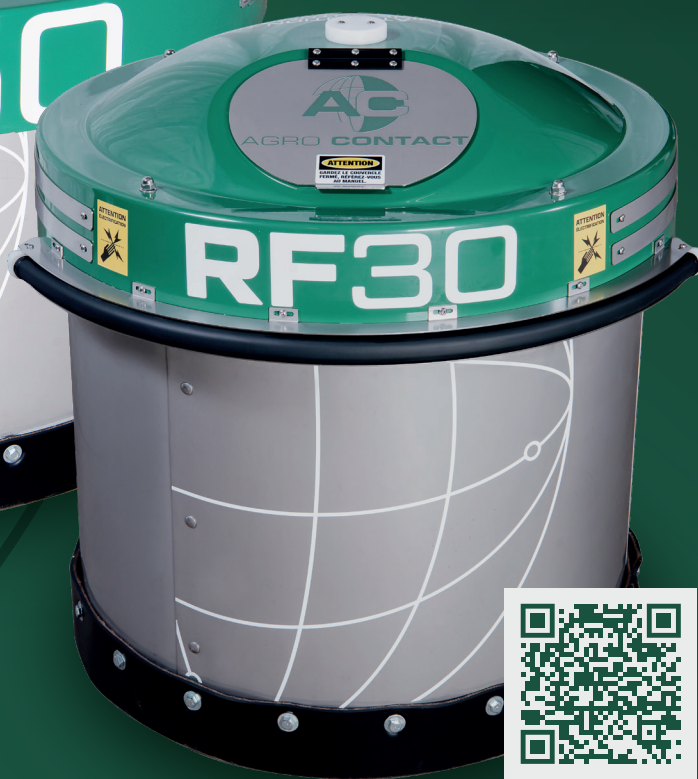

REPOUSSE FOURRAGE GUIDÉ PAR RAIL MAGNÉTIQUE

SÉRIE
RF

CONÇU, FABRIQUÉ ET ASSEMBLÉ
ENTIÈREMENT AU QUÉBEC

AGRO CONTACT
ROBOTS & SOIGNEURS AGRICOLES

819-364-2292

WWW.AGROCONTACT.NET

SÉRIE RF

REPOUSSE
FOURRAGE
GUIDÉ PAR RAIL
MAGNÉTIQUE

CARACTÉRISTIQUES TECHNIQUES

- Guidage par bande magnétique
- Cuve sur ressorts qui permet un contact constant au sol
- Cuve motorisée fonctionnant dans les 2 sens
- Les bandes de charges et le pare-chocs sont électrifiés
- 2 Circuits (Gauche et Droite)
- Lumière d'avertissement 3 couleurs, pour indiquer l'état de la machine

RF50

DIAMÈTRE 50 PO (127 cm)
HAUTEUR 35 PO (89 cm)
POIDS 1215 LB (551 kg)

RF30

DIAMÈTRE 30po (76cm)
HAUTEUR 35po (89 cm)
POIDS 1170 lbs (531 kg)

VOUS LIBÈRE
DU TEMPS

AUGMENTE LA
PRODUCTION DE LAIT

RÉDUIT VOS COÛTS
D'ALIMENTATION